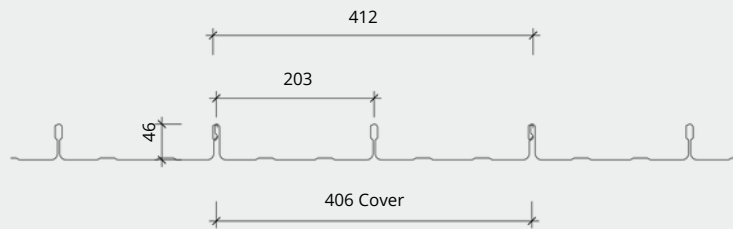

DIMONDEK® 400