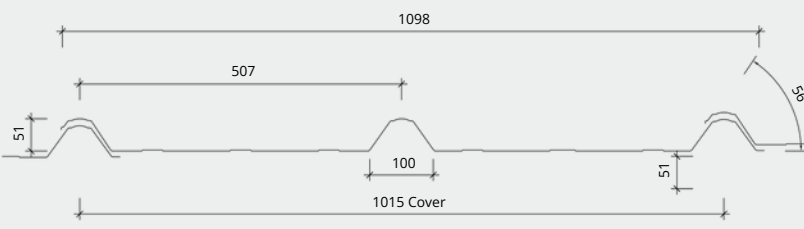

VRIB

BROWNBUILT 900

DP955®

SOLAR-RIB®

联系我们

0800 DIMOND
dimond.co.nz