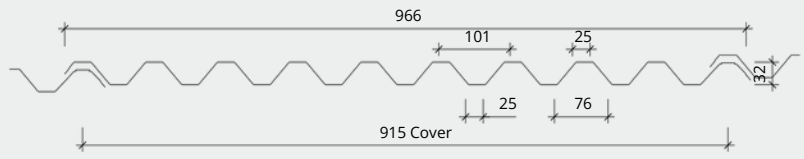

VRIB

BROWNBUILT 900

DP955®

SOLAR-RIB®

联系我们

0800 DIMOND
dimond.co.nz