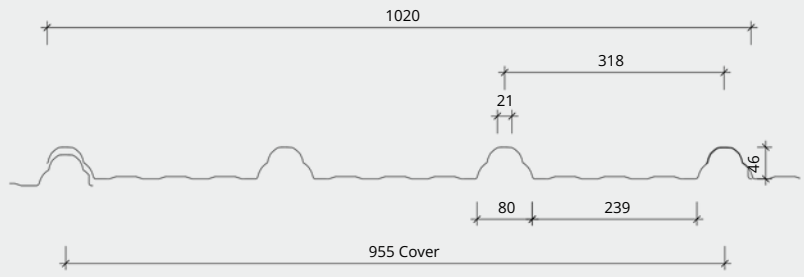

VRIB

BROWNBUILT 900

DP955®

SOLAR-RIB®

联系我们

0800 DIMOND
dimond.co.nz