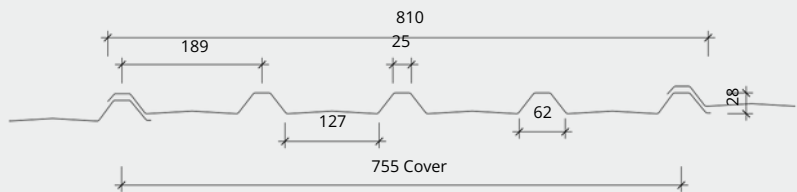

0800 DIMOND
dimond.co.nz

Dimond® 是 Fletcher Steel® 的一部分。60年来，Dimond® 一直是新西兰建筑行业的领先供应商。Dimond Roofing® 是新西兰最大的金属屋顶材料制造商，服务覆盖全国各地，21 种型材，以及防水板，雨水槽等附件在商业和民用项目中备受赞誉。

CORRUGATE

VEEDEK®

DIMONDEK® 400

EUROTRAY® ANGLE SEAM