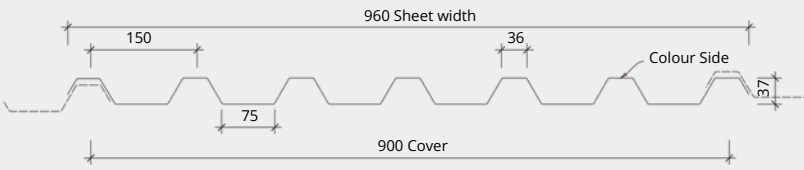

VRIB

BROWNBUILT 900

DP955®

SOLAR-RIB®

联系我们

0800 DIMOND
dimond.co.nz